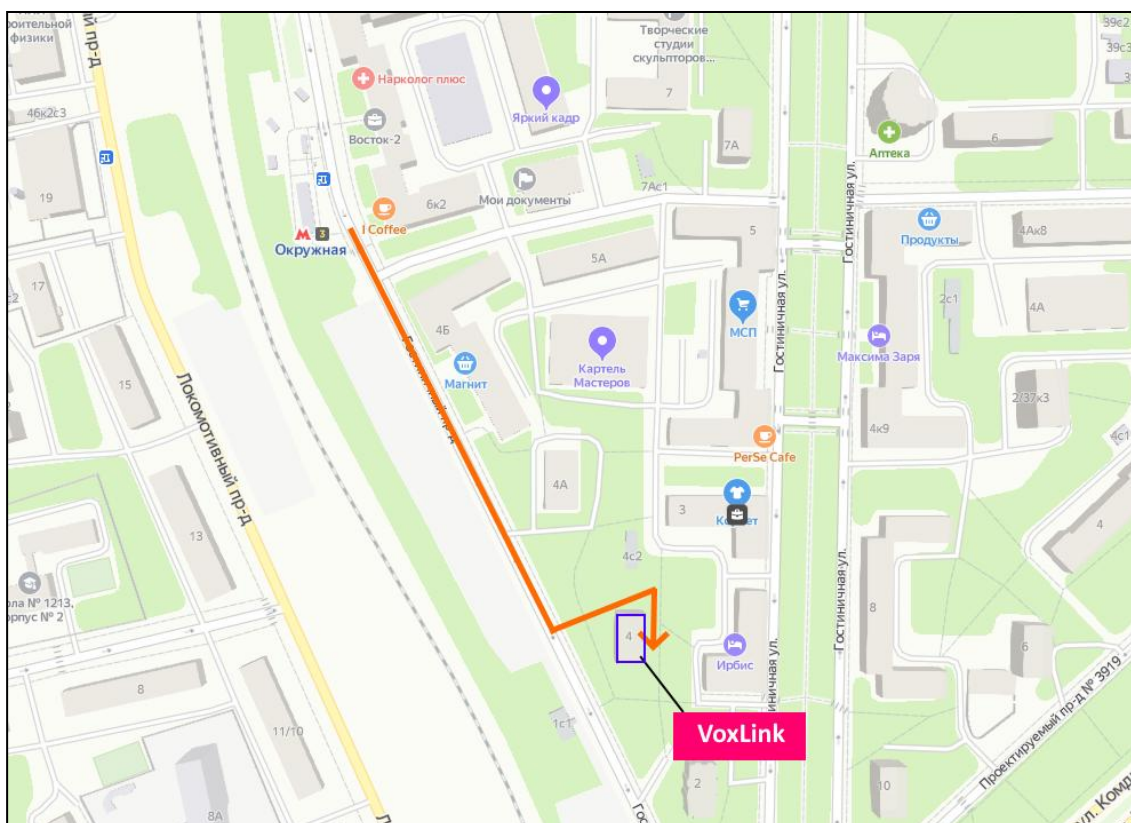

Схема проезда

- АДРЕС:** Гостиничный проезд, д. 4 кв.1, первый этаж.
- Домофон, пропуск:** На домофоне набрать номер 99, ждать ответа. Пропуск не требуется. Подняться на первый этаж и налево. Две номер 1.
- От метро пешком:** 3 минуты
- Ориентир:** 9-ти этажное жилое здание, облицованное бежевой фасадной плиткой
- Как идти:** выйти из метро (выход с последнего вагона из центра), далее, вверх по улице (железная дорога будет справа вас). Через 250 метров после выхода из метро, слева будет жилой 9-ти этажный дом. Вы на месте.
- БЛИЖАЙШЕЕ МЕТРО:** ст.м. Окружная (салатовая ветка).
- ПАРКОВКИ:.** есть, во дворе дома – бесплатные, на ул. Гостиничная Гостиничный проезд – муниципальные, 40 руб/час